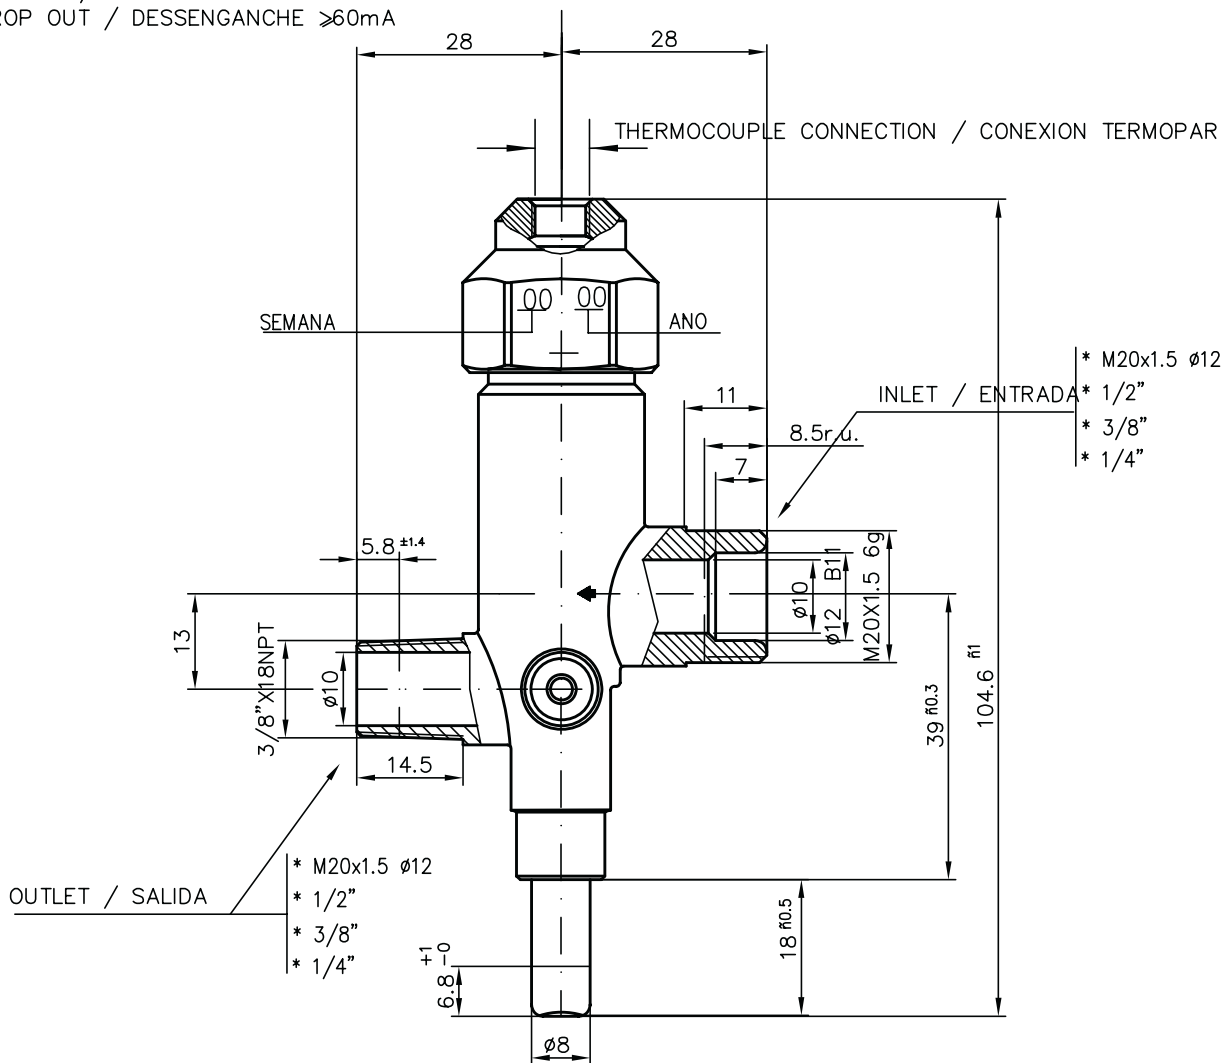

MAGNET UNIT / GRUPO MAGNETICO

HOLD IN / ENGANCHE <200mA
 DROP OUT / DESSENGANCHE >60mA

Tol.gen.±0.2 Tol.gen. αñ2ø

Bezerao: Cliente:	Bezerao Erref.: Ref. Cliente:	Materia: Material:
----------------------	----------------------------------	-----------------------

T25/GENERIC

Ber. Rev.	Data Fecha	Zk. Nº	Egilea Autor	Aldaketa Modificación

Eskala: Escala:
Marrastua: Dibujado:
Data: Fecha:
Onartua: Comprobado:
Data: Fecha: